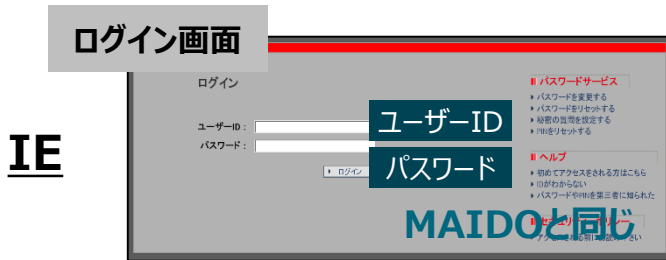

IBOSの認証方式の変更に伴い、変更点①ログイン画面が変更、変更点②ログイン時に入力頂く、ユーザーIDとパスワードがFORCEと同じものに変更となります。また、変更点③IEはログイン不要となります。

10/18迄

10/19以降

**変更点③**

IEだと、ログイン画面なしで  
IBOS画面が立ち上がります